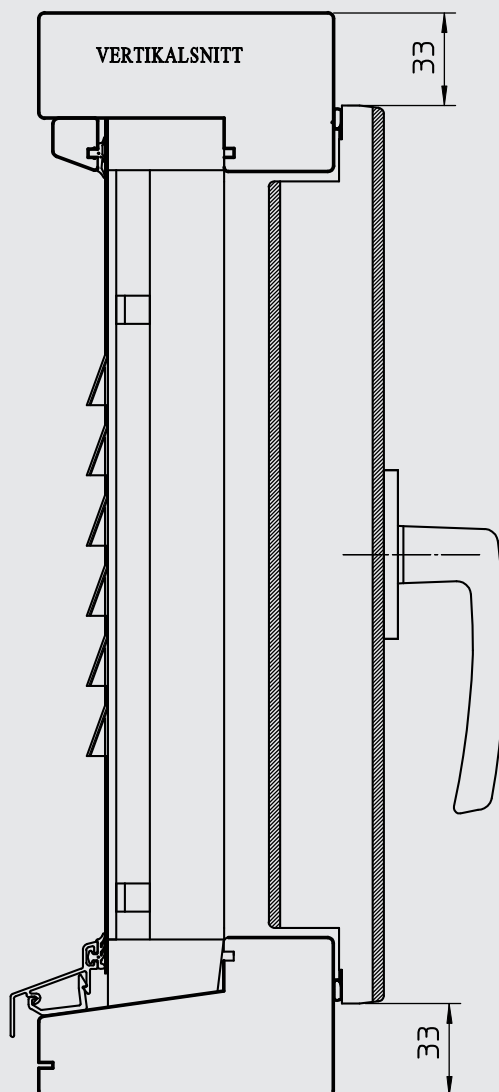

SNITTRITNINGAR SKALA 1:2

RÄTT TILL KONSTRUKTIONSFÖRÄNDRINGAR FÖRBEHÅLLES