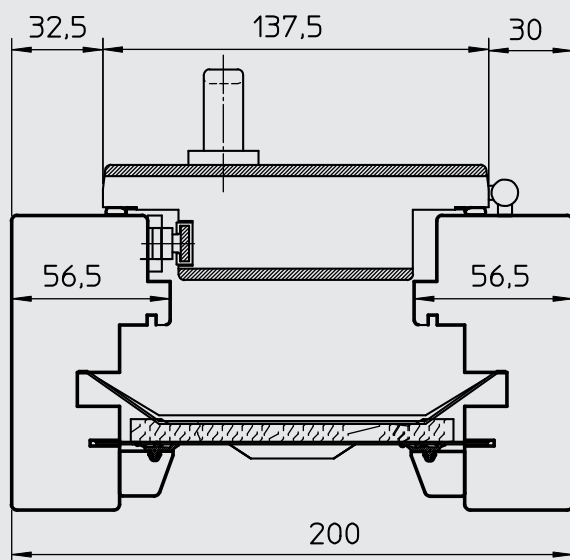

SNITTRITNINGAR SKALA 1:2

RÄTT TILL KONSTRUKTIONSFÖRÄNDRINGAR FÖRBEHÅLLES