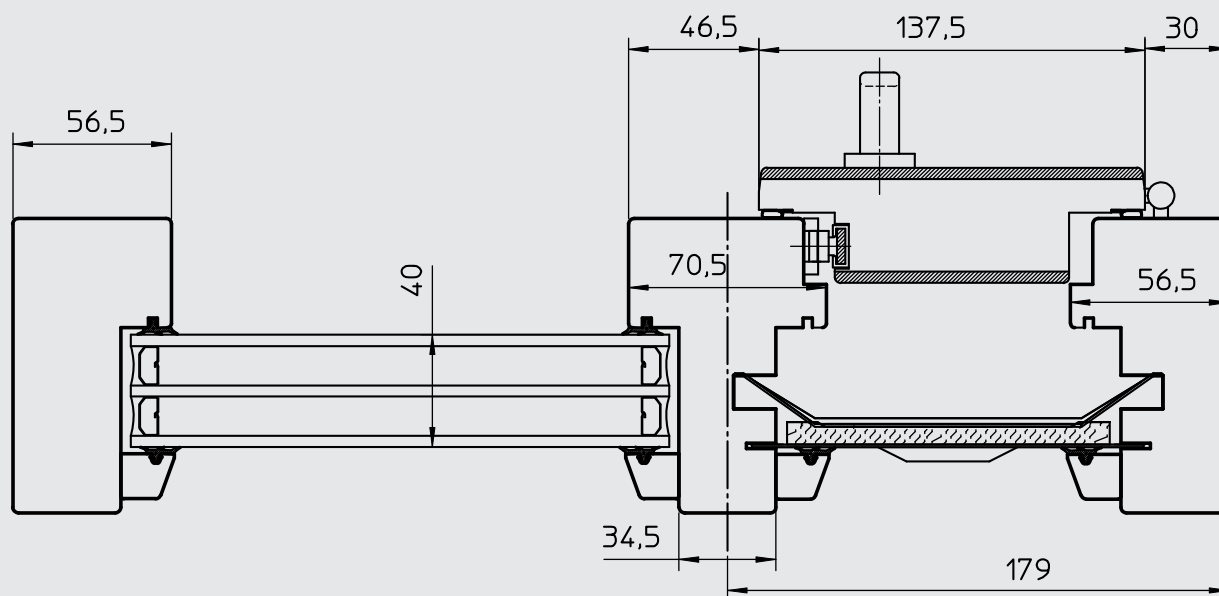

SNITTRITNINGAR SKALA 1:2

RÄTT TILL KONSTRUKTIONSFÖRÄNDRINGAR FÖRBEHÅLLES