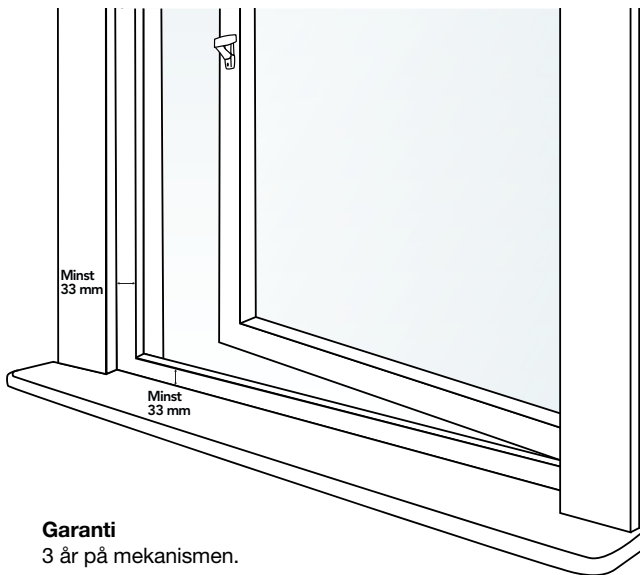

### Montering (horisontellt)

- Kassetten monteras inv horisontellt på fönsterkarmen.
- I karmen kring fönsteröppningen bör den plana ytan vara minst 33 mm bred runt om, för att sidolister och kassett ska få plats.
- I standardstorlek levereras myggnät anpassade för montering där den plana ytan i överkant, sidor och nedkant av fönstret är 33 mm. Viss anpassning av längden på sidolister kan göras vid montering för att minska ytan i nedkant, se bild.