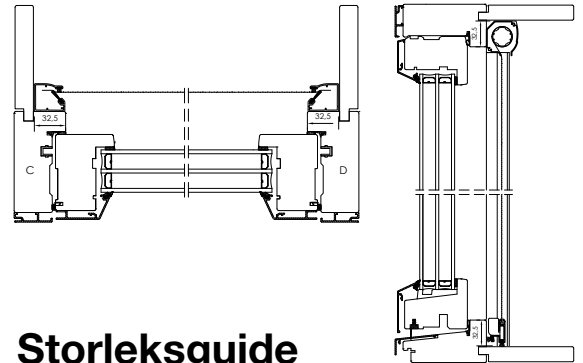

Storleksguide

FÖNSTER

BREDD

	5	6	7	8	9	10	11	12	13	14	15	16	17	18
4														
5														
6														
7														
8														
9														
10														
11														
12														
13														
14														
15														
16														
17														
18														
19														
20														
21														
22														
23														
24