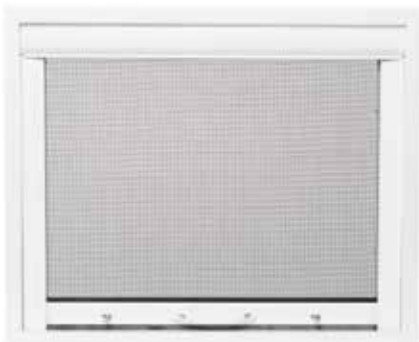

Möjliga storlekar