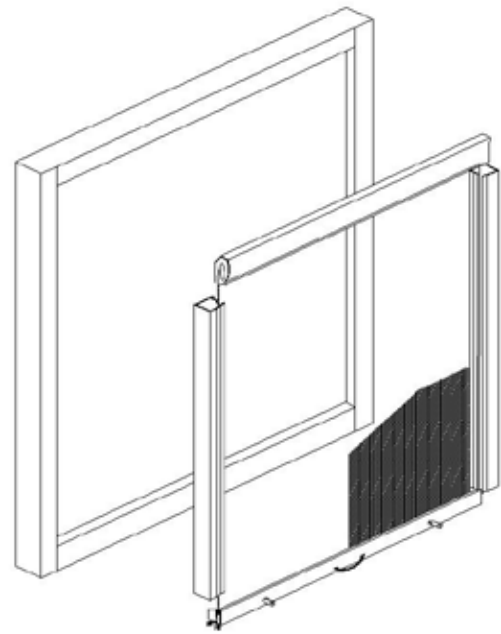

Storleksguide

FÖNSTER

BREDD

	5	6	7	8	9	10	11	12	13	14	15	16	17	18
4														
5														
6														
7														
8														
9														
10														
11														
12														
13														
14														
15														
16														
17														
18														
19														
20														
21														
22														
23														
24