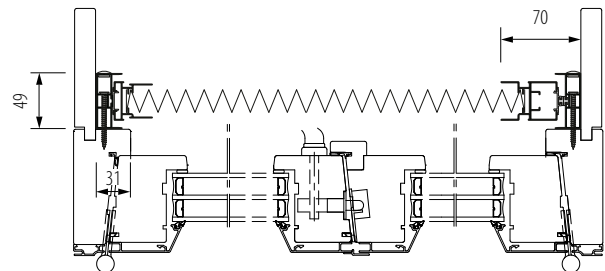

Myggnät till altandörrar

...fönster på sid 2

Fakta

Produkt

Passar till följande fönsterprodukter: Utåtgående trä- och trä/aluminiumfönster i 2- eller 3-glasutförande.

Material

Aluminium och plast. Nät i grå plastad glasfiber.

Kulör

Vit (RAL 9010).

Måttillverkning

Levereras klar för montering, anpassad till vald fönsterstorlek, se storleksguide. Kan även beställas i millimetermått för eftermontage i befintlig smyg. Minsta bredd 500 mm och minsta höjd 1900 mm.

Stängning

Magnetlås.

Montering

- Vänster- eller högerhängning, skruvas fast.
- I karmen kring fönsteröppningen bör den plana ytan vara minst 31 mm i överkant och på sidorna, samt 27 mm i nederkant, se skiss nedan.

Garanti

3 år på mekanismen.

Tillbehör

Inwido erbjuder ett stort sortiment av tillbehör till dina fönster och altandörrar. Sortimentet innehåller bl a kompletta satser med tillbehör för certifierad infästning i vägg. I sortimentet ingår persienner, plisségardiner, lamellgardiner, rullgardiner, myggnät, beslagspaket m m.

Storleksguide

ENKELDÖRRAR

BREDD

	7	8	9	10	11
HÖJD	20				
	21				
	22				
	23				
	24				
	25				
	7	8	9	10	11

PARDÖRRAR

BREDD

	12	13	14	15	16	17	18	19
HÖJD	20							
	21							
	22							
	23							
	24							
	25							
	12	13	14	15	16	17	18	19