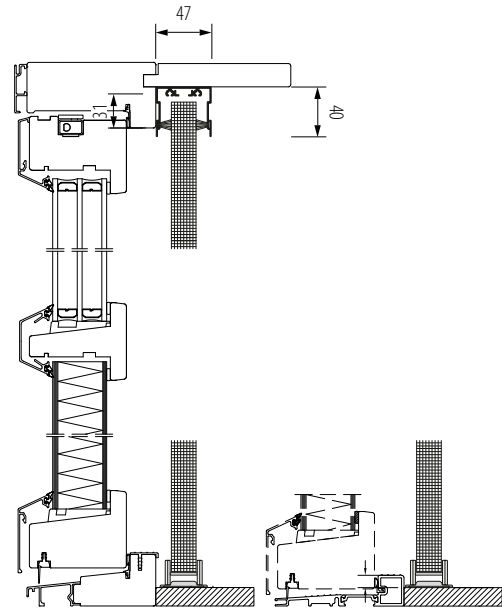

Myggnät till altandörrar

...fönster på sid 2

Fakta

Produkt

Passar till följande fönsterprodukter: Utåtgående trä- och trä/aluminiumfönster i 2- eller 3-glasutförande.

Material

Aluminium och plast. Nät i grå plastad glasfiber.

Kulör

Vit (RAL 9010).

Måttillverkning

Levereras klar för montering, anpassad till vald fönsterstorlek, se storleksguide. Kan även beställas i millimetermått för eftermontage i befintlig smyg. Minsta bredd 500 mm och minsta höjd 1900 mm.

Stängning

Magnetlås.

Montering

- Vänster- eller högerhängning, skruvas fast.
- I karmen kring fönsteröppningen bör den plana ytan vara minst 31 mm i överkant och på sidorna, samt 27 mm i nederkant, se skiss nedan.

Garanti

3 år på mekanismen.

Tillbehör

Inwido erbjuder ett stort sortiment av tillbehör till dina fönster och altandörrar. Sortimentet innehåller bl a kompletta satser med tillbehör för certifierad infästning i vägg. I sortimentet ingår persienner, plisségardiner, lamellgardiner, rullgardiner, myggnät, beslagspaket m m.

Storleksguide

ENKELDÖRRAR

BREDD

	7	8	9	10	11
HÖJD	20				
	21				
	22				
	23				
	24				
	25				
	7	8	9	10	11

PARDÖRRAR

BREDD

	12	13	14	15	16	17	18	19
HÖJD	20							
	21							
	22							
	23							
	24							
	25							
	12	13	14	15	16	17	18	19