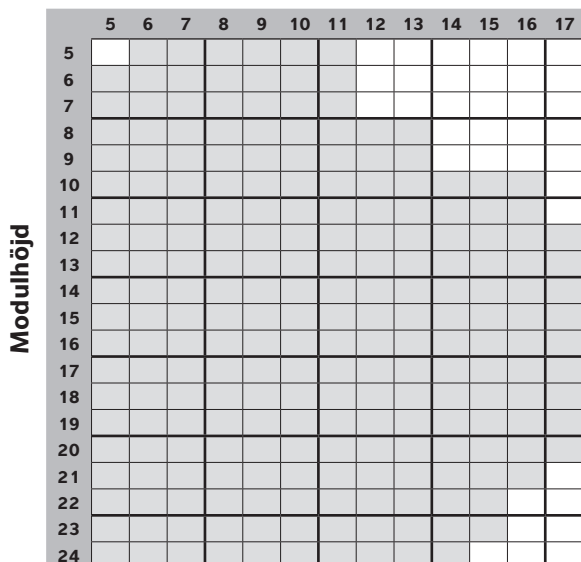

Inåtgående 3-glas fönster

KIPPDREH 3-GLAS

Karmdjup 115 mm

Rw 34 dB/Rw+Ctr 27 dB

Modulbredd