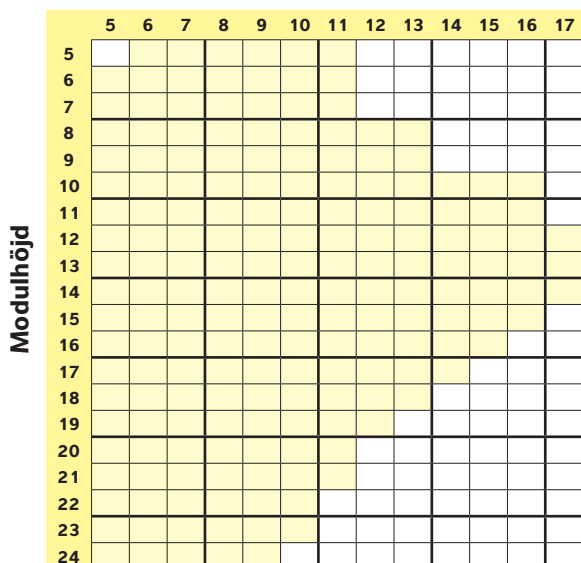

## KIPPDREH 3-GLAS

Karmdjup 115 mm

**Rw 34 dB/Rw+Ctr 27 dB**

Modulbredd

**Rw 38 dB/Rw+Ctr 31 dB**

Modulbredd

**Rw 40 dB/Rw+Ctr 33 dB**

Modulbredd