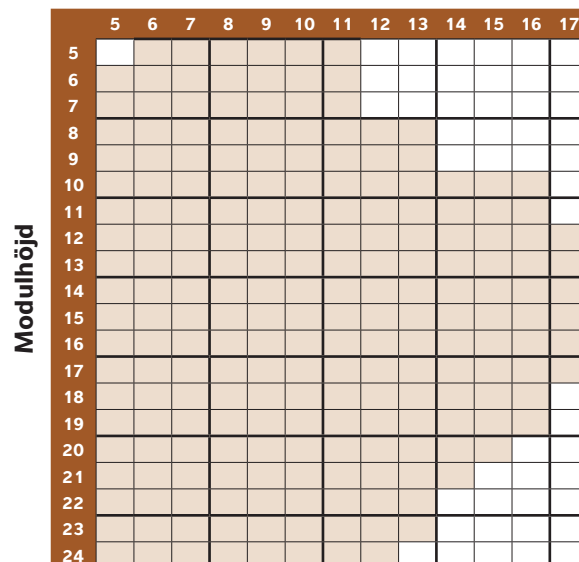

Rw 38 dB/Rw+Ctr 31 dB

Modulbredd