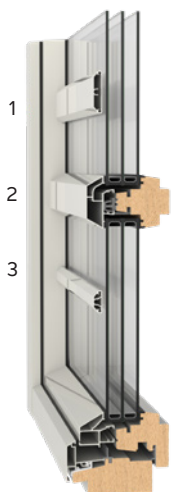

Ljud- och U-värde. LT- och G-värde.

Ljustransmission (LT) anger hur stor del av ljuset i procent som passerar genom glaset. Solfaktorn (G) anger procentuell värmestrålning genom glaset.

Rw	Ljudvärde (dB)			U-värde (Lt-värde % / G-värde %)			
	Rw+C	Rw+Ctr	Rw+Ctr 50-3150				
34	32	27	27	1,31 (75/60)	1,20 (75/60)	1,13 (74/53)	1,02 (74/53)
38	36	31	31	1,31 (74/56)	1,20 (74/56)	1,11 (74/51)	1,00 (74/51)
40	38	33	32	1,31 (74/55)	1,20 (74/55)	1,11 (73/51)	1,00 (73/51)
43	42	38	36	1,35 (73/55)	1,24 (73/55)	1,17 (72/51)	1,06 (72/51)

Öppningsätt Kipp-Dreh

Spröjs

1. Bred spröjs, löstagbar
2. Fast mittpost, glasdelande
3. Smal spröjs, löstagbar

Glasning