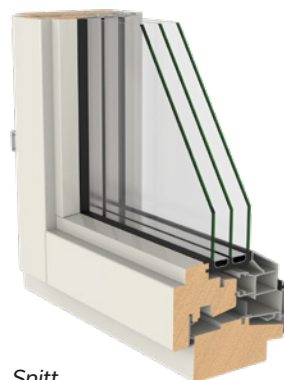

Glasning

Snitt